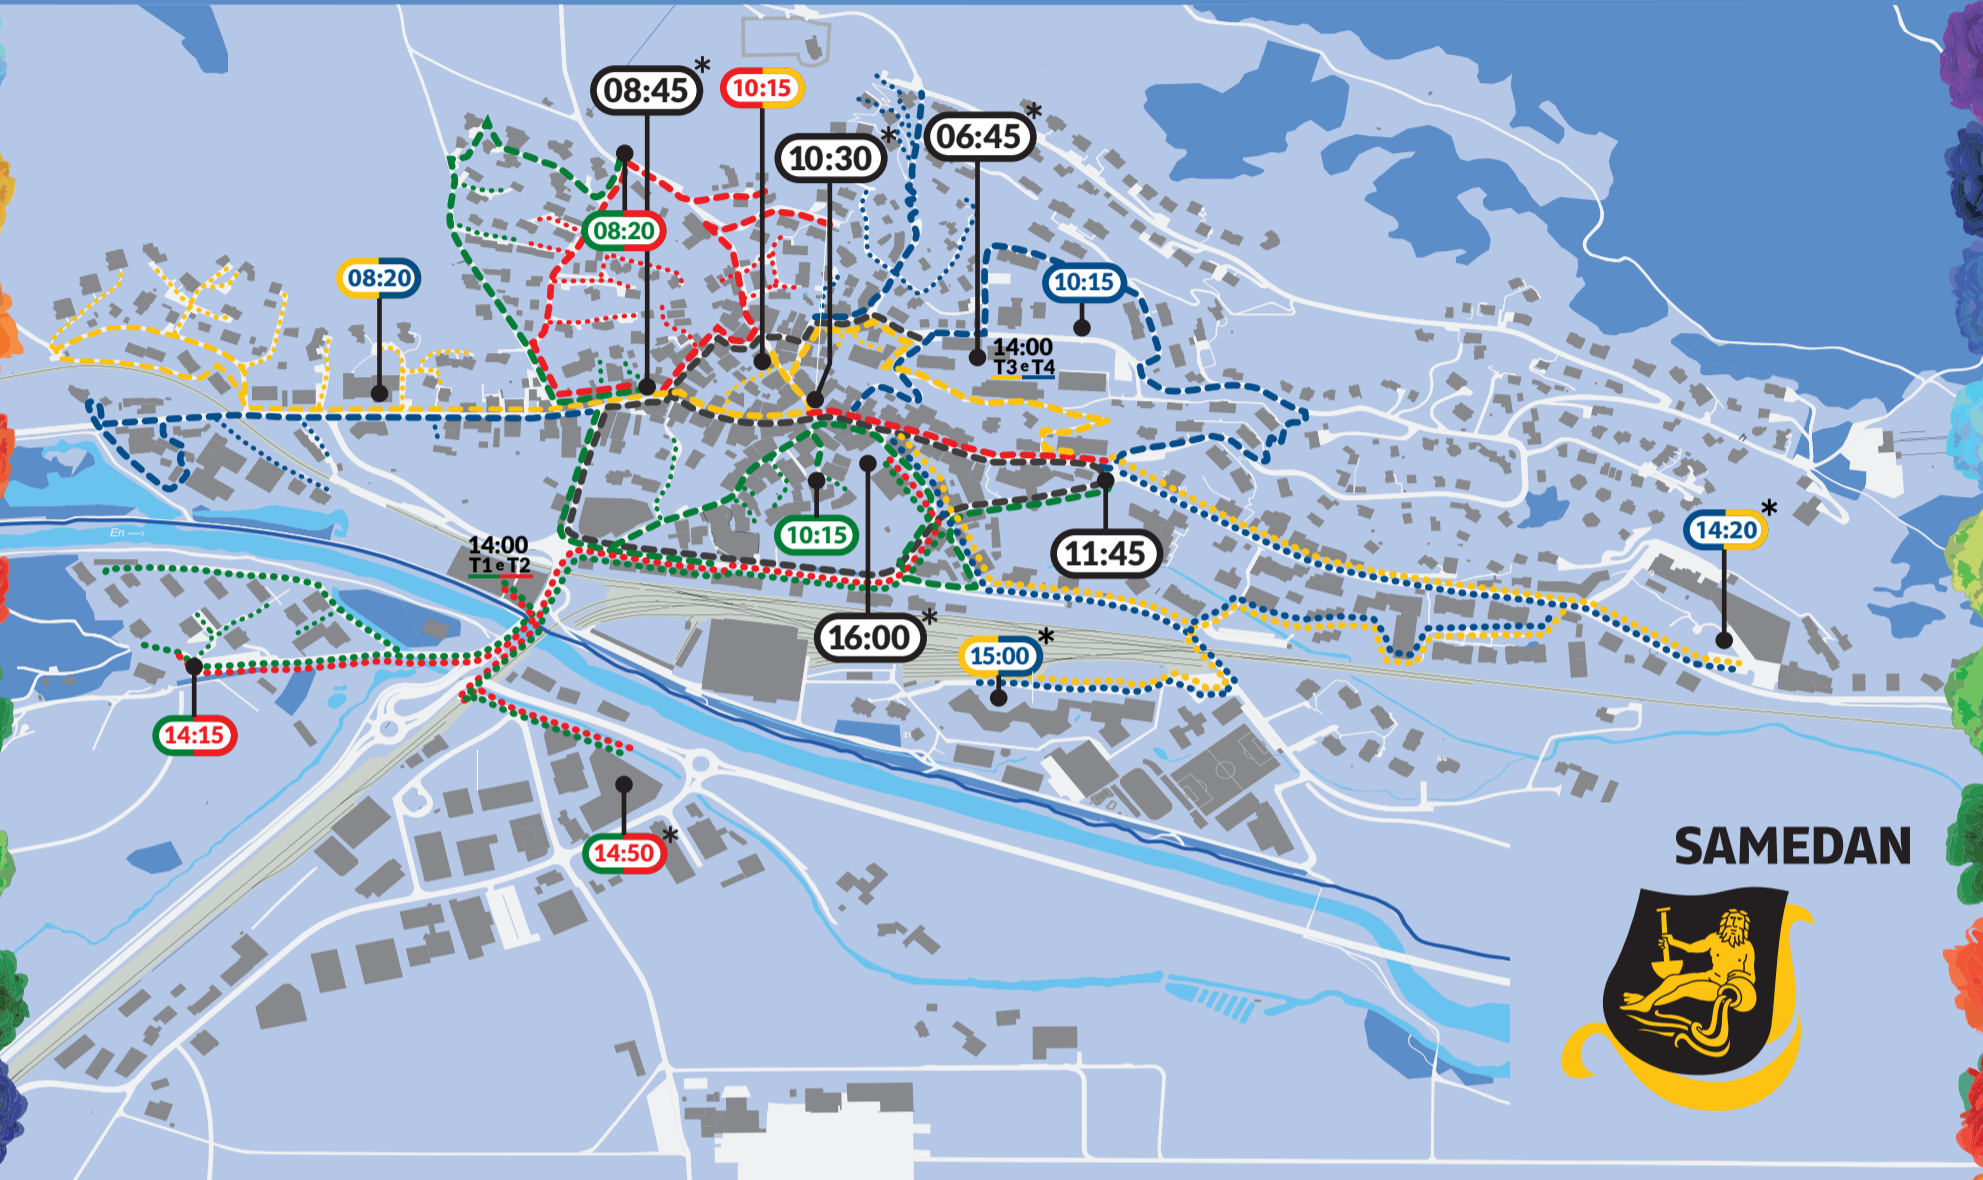

Chalandamarz 2026 - Il cortegi

Als 1. marz pudainsa festager nos bel Chalandamarz. Suotvart es la survista dal program cur cha vain chanto inua e chi chi maina chenün tröp.

Am 1. März feiern wir unseren schönen Chalandamarz. Unten ist die Übersicht, wo jeweils wann gesungen wird und wer die verschiedenen Züge anführt.

Tuots insembel
 Alle Züge zusammen
 07:05 - 07:30

Bunura
 Morgen

.....
Zievamezdi
 Nachmittag

○
Chant / Gesang

* Geischlas

Tröp 1

Sain: Feuerstein Ursin
Chaschiera: Tamás Finja
Patrun: Basilico Cristian

6.45	Reuniun scoula, chaunt
8.20	Chaunt Funtanella (parkegi Survih)
8.45	Plazzin, chaunt, marena
10.15	Chaunt Crasta
10.30 - 11.15	Plaz, chaunt marena
11.45	Plazzet (posta), chaunt

Tröp 3

Sain: Pereira Fernandes Bruno
Chaschiera: Lopes Pereira Nuria
Patruna: La Fata Lani

6.45	Reuniun scoula, chaunt
8.20	Chaunt Venzi Paganini
8.45	Plazzin, chaunt, marena
10.15	Chaunt La Tuor
10.30 - 11.15	Plaz, chaunt marena
11.45	Plazzet (posta), chaunt

14.00	Reuniun piazza da scoula
14.20	Chaunt Ospidel
15.00	Dmura per attempos, chaunt marena
16.00	Reuniun Chesa Planta, chaunt finel
16.15	Spartiziun chesa da scoula

Tröp 4

Saina: Santos Pereira Mariana
Chaschier: Wellig Noah
Patruna: La Fata Lani